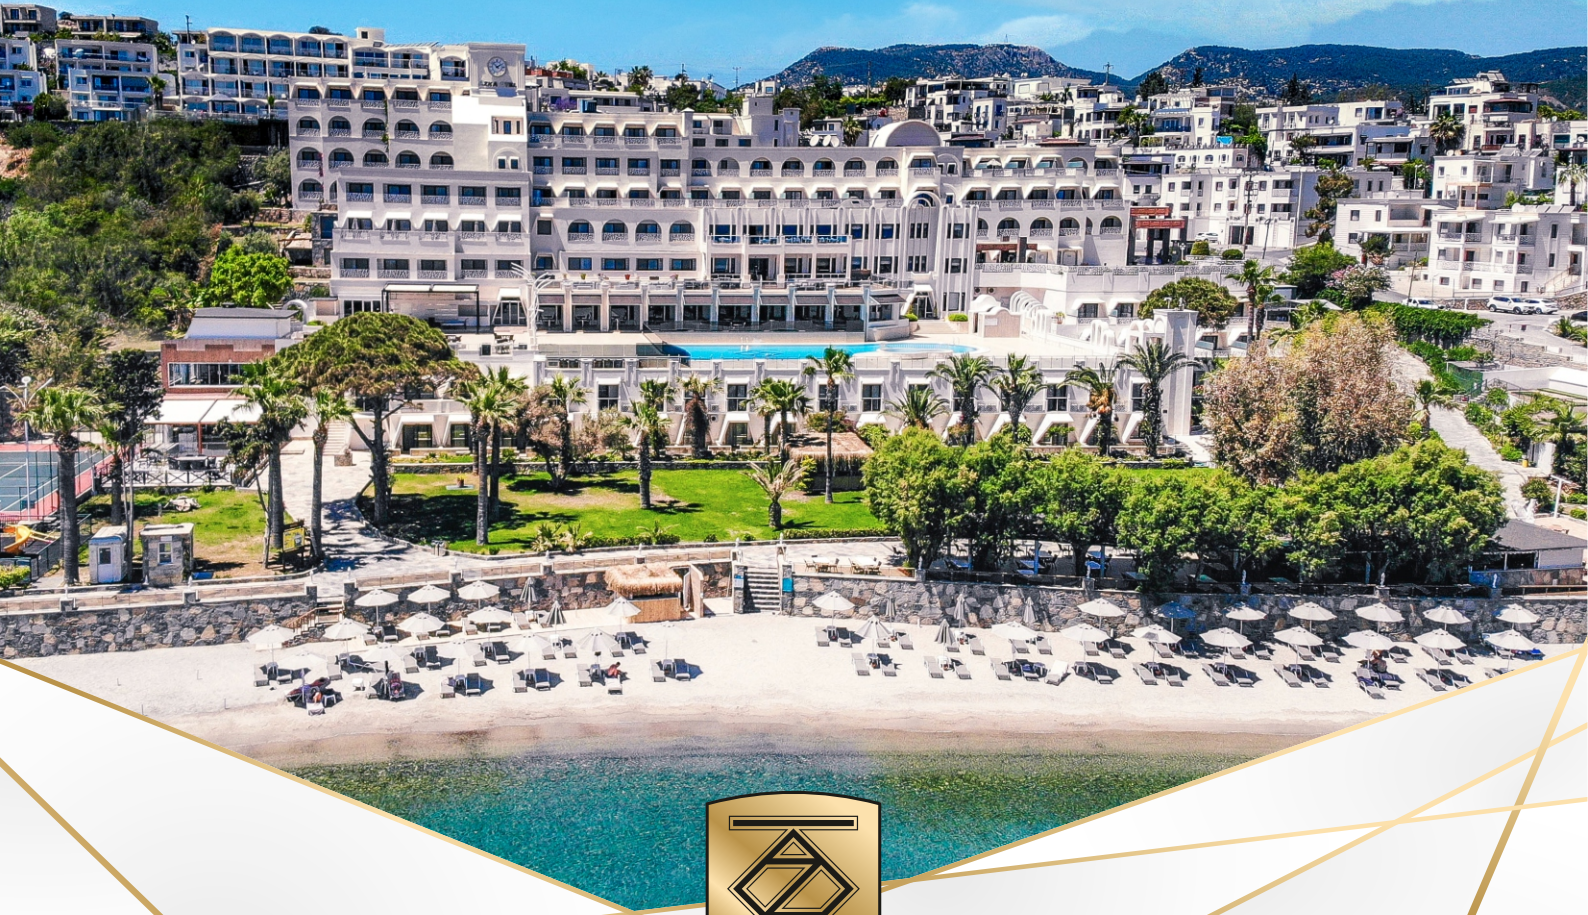

2022 YILI YAZ SEZONU OTEL TANITIMI